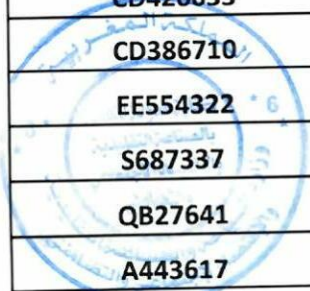

ZG85962	لشعل فدوى	28
EE361453	بوزلغة مريم	29
EE381927	عبد المولى نادية	30
FB83777	الرماش زوليخة	31
AA224731	كرومي الهام	32
D738300	امرادوش اسية	33
SL10680	الناجم اتفرح	34
J455173	اللويزي حبيبة	35
AB538667	صابر سعاد	36
CD204334	غياط سناء	37
AE39877	العبدلاوي سهام	38
HA168611	العاصمي هند	39
AE5094	قشمار وفاء	40
HA165436	بهجي فدوى	41
ID21551	صالحى فاطمة	42
U166401	عدلان هاجر	43
A394514	قادة فاطمة	44
BH347751	كي تبغي حليلة	45
BB64126	جهيد اسية	46
AE27015	اسبيطة المامون	47
EE382706	لعويني وفاء	48
JA146116	بلا ليلي	49
JA159723	حليم سعاد	50
F746361	بلعتيق وفاء	51
AE1188	أجماع فاطمة الزهراء	52
A682129	الوديي سكيينة	53
CD325545	الدرار عائشة	54
D855086	أمجوط بشرى	55
JF44334	العيدود نصره	56
CN2080	مزيان كريمة	57
JA151516	غلام فايذة	58
AD205968	Elbaoudi خالد	59
A689377	ماحي امينة	60
T245403	مبطل سكيينة	61
CD426633	صرصري نبيلة	62
CD386710	الزاوية فاطمة الزهراء	63
EE554322	مرسلي زينب	64
S687337	المقريني سلمى	65
QB27641	اخميش فاطمة	66
A443617	خالمدني شيما	67